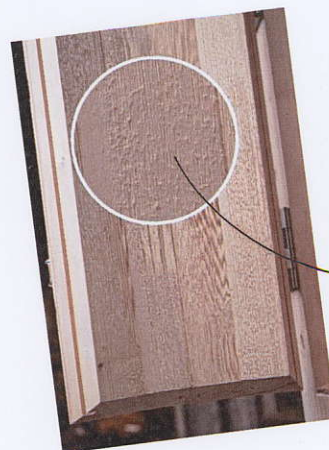

Zeidler-Stock

Wesensgemäße Bienenhaltung
Baumhöhlennachbau

- Nut- und Federverbindung
- Hirnholz-Deckel
- Europäisches Nadelholz
- Hängend und stehend einsetzbar

Abbildung
inklusive Gestell
aus Nadelholz

Innenseiten
satiert

Außenmaße: Höhe 1180 mm, Ø 450 mm

Deckel / Boden Stärke: 100 mm

Volumen über Einflugloch: 60 l

Volumen unter Einflugloch: 18 l

Wandstärke: 60 mm